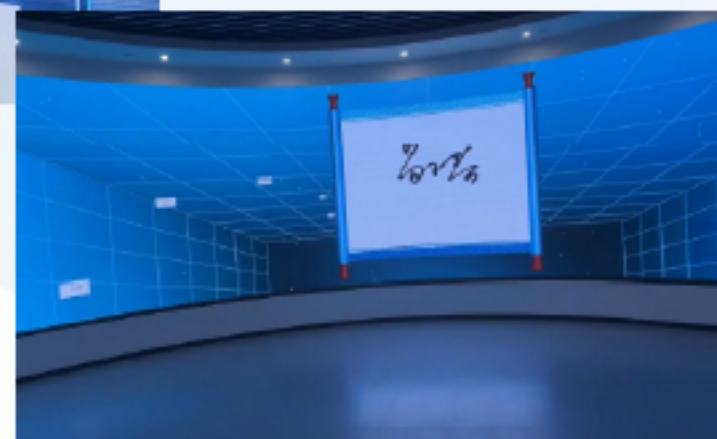

滑轨屏软件

软件介绍

- 1.点击前进，参观者走到滑轨屏幕前，点击想看的栏目，屏幕移动到指定的节点，停下并播放指定的页面；屏幕移动过程中，屏幕背景与墙面背景同步。
- 2.无人为干预一路到底，到达节点播放完视频，自动前进进入下一个节点。
- 3.通过中控平板发送消息，滑轨屏移动到对应节点

此软件需要根据不同厂家的滑轨屏设备，对接不同的通讯协议

运行环境

- 55寸竖屏
- Win7及以上
- I5四代 4G 128G

功能介绍

- 页面可以自定义
- 支持UDP TCP 串口三种通讯方式
- 屏幕墙面背景同步
- 点播或自动前进播放所有节点
- 中控平板控制滑轨移动播放
- 支持视频播控
- 可以显示图文 视频
- 30天免费试用

软件介绍

展馆通过中控平板，控制一键开馆一键闭馆；控制灯光开关，触摸屏开关，电视开关，投影开关，窗帘拉开，视频切换播放暂停音量加减。

实现了所有设备的智能化管理，统一控制。

支持发送UDP、TCP、PJLink、串口和网络唤醒指令；可自定义编辑界面，包括背景图，按钮样式等；支持分组控制，延时触发,定时器。

运行环境

- 支持 Windows、Android
- 建议使用Android小米华为平板
- Windows版最佳分辨率：1920*1080（16比9）
- Android版最佳分辨率：1920*1200或2560*1600（16比10）

功能介绍

- 页面可以自定义
- 支持一键开馆一键闭馆
- 支持TCP、UDP、串口、PJLink、网络唤醒
- 支持windows上制作，拷贝到Android上
- 支持控制灯光、触摸屏、电视机、空调、窗帘等
- 免费试用

双屏签名

软件介绍

通过落地触摸屏书写签名，点击保存，飞到大屏，卷轴缓缓展开，显示用户签名，展示15秒后，变小融合到历史签名的海洋中。保留下每个参观者的印记。小屏幕流畅的书写毛笔字，墙上超大的屏幕，不断涌出的签名记录，记录着展馆来来往往的参观者。

运行环境

- 落地触摸屏 win7及以上 i5六代 4g 128g
- 墙上大屏幕 win7及以上 i5 十代 4g 128g
- 通过局域网通信

功能介绍

- 页面可以自定义
- 支持毛笔 钢笔效果
- 签名记录可管理可删除
- 不断涌出的历史签名效果
- 缓缓展开的卷轴动画
- 点击即飞屏效果