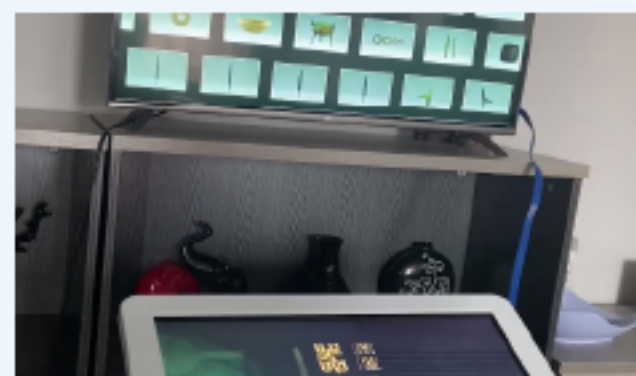

软件介绍

用于展馆展厅、展会上，通过触摸屏翻书的形式，展示企业画册、企业发展历程，让参观者耳目一新。

软件支持一键上传pdf生成书籍，也可以单独替换某一页内容。可编辑性强。

支持两个红外感应头翻书。

运行环境

- Win7及以上
- I3 四代及以上 4G 128G
- 屏幕55寸以上，建议 I5 四代

功能介绍

- 页面可以自定义
- 开机自动启动、全屏显示、全屏退出、自动返回首页、进入屏保
- 兼容不同屏幕分辨率
- 一键上传pdf生成书籍
- 匹配两个红外感应头，实现手势翻书
- 支持点击按钮翻页，显示页码
- 30天免费试用

智慧党建

软件介绍

软件专门用于政府国企单位里，让党员学习党史，了解重要党的会议，促进党内团结奋进。

软件安装在windows触摸屏上，供党员参观学习，触控交互。

栏目内容

软件包含以下栏目：习近平系列重要讲话数据库、历届党代会、党章、图解、学习、共产党人的初心和使命、中国共产党基础知识资料库、党史百年、中国共产党二十次全国代表大会、十四届全国人大一次会议、中国精神。

软件介绍

展馆答题软件，让参观者通过答题的形式，不知不觉中学习了解展馆文化知识。随机出题，支持判断题，单选题，多选题，答题后，提示是否答对，给出得分，并解析答案，让参与者知道错在哪儿，所有题目答对，记录总分，排名，给一个荣誉称号，扫码带走。

功能介绍

- 页面可以自定义
- 支持单选、多选、判断题
- 支持多题库
- 支持图文题目，8个选项
- 答题结束显示得分及荣誉称号
- 扫码带走荣誉证书
- 打印荣誉证书
- 30天免费试用

软件介绍

参观者在落地的触摸屏上按下滑动窗口甩出，飞到墙上大屏显示。可以是普通图文页面，也可以是视频。可以控制页面切换；弹窗展示；可以控制视频播放暂停，上一个下一个视频，音量加，音量减，静音，快进，快退；图片上一张下一张，文档上一页下一页。