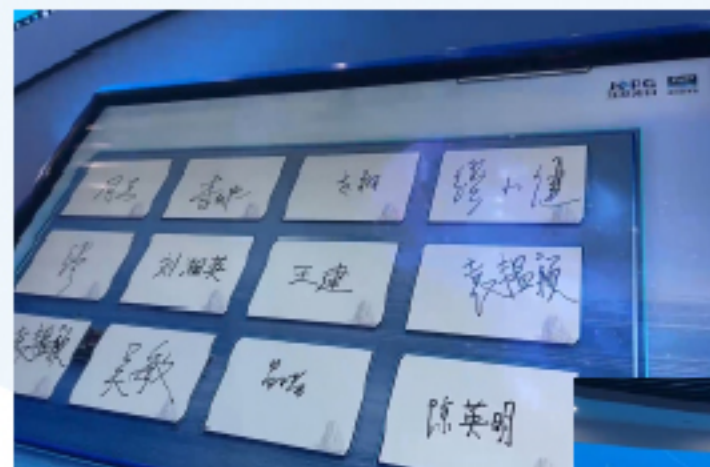

滑轨屏软件

软件介绍

- 1.点击前进，参观者走到滑轨屏幕前，点击想看的栏目，屏幕移动到指定的节点，停下并播放指定的页面；屏幕移动过程中，屏幕背景与墙面背景同步。
- 2.无人为干预一路到底，到达节点播放完视频，自动前进进入下一个节点。
- 3.通过中控平板发送消息，滑轨屏移动到对应节点

此软件需要根据不同厂家的滑轨屏设备，对接不同的通讯协议

运行环境

- 55寸竖屏
- Win7及以上
- I5四代 4G 128G

功能介绍

- 页面可以自定义
- 支持UDP TCP 串口三种通讯方式
- 屏幕墙面背景同步
- 点播或自动前进播放所有节点
- 中控平板控制滑轨移动播放
- 支持视频播控
- 可以显示图文 视频
- 30天免费试用

软件介绍

展馆通过中控平板，控制一键开馆一键闭馆；控制灯光开关，触摸屏开关，电视开关，投影开关，窗帘拉开，视频切换播放暂停音量加减。

实现了所有设备的智能化管理，统一控制。

支持发送UDP、TCP、PJLink、串口和网络唤醒指令；可自定义编辑界面，包括背景图，按钮样式等；支持分组控制，延时触发,定时器。

运行环境

- 支持 Windows、Android
- 建议使用Android小米华为平板
- Windows版最佳分辨率：1920*1080（16比9）
- Android版最佳分辨率：1920*1200或2560*1600（16比10）

功能介绍

- 页面可以自定义
- 支持一键开馆一键闭馆
- 支持TCP、UDP、串口、PJLink、网络唤醒
- 支持windows上制作，拷贝到Android上
- 支持控制灯光、触摸屏、电视机、空调、窗帘等
- 免费试用

双屏签名

软件介绍

通过落地触摸屏书写签名，点击保存，飞到大屏，卷轴缓缓展开，显示用户签名，展示15秒后，变小融合到历史签名的海洋中。保留下每个参观者的印记。小屏幕流畅的书写毛笔字，墙上超大的屏幕，不断涌出的签名记录，记录着展馆来来往往的参观者。

运行环境

- 落地触摸屏 win7及以上 i5六代 4g 128g
- 墙上大屏幕 win7及以上 i5 十代 4g 128g
- 通过局域网通信

功能介绍

- 页面可以自定义
- 支持毛笔 钢笔效果
- 签名记录可管理可删除
- 不断涌出的历史签名效果
- 缓缓展开的卷轴动画
- 点击即飞屏效果