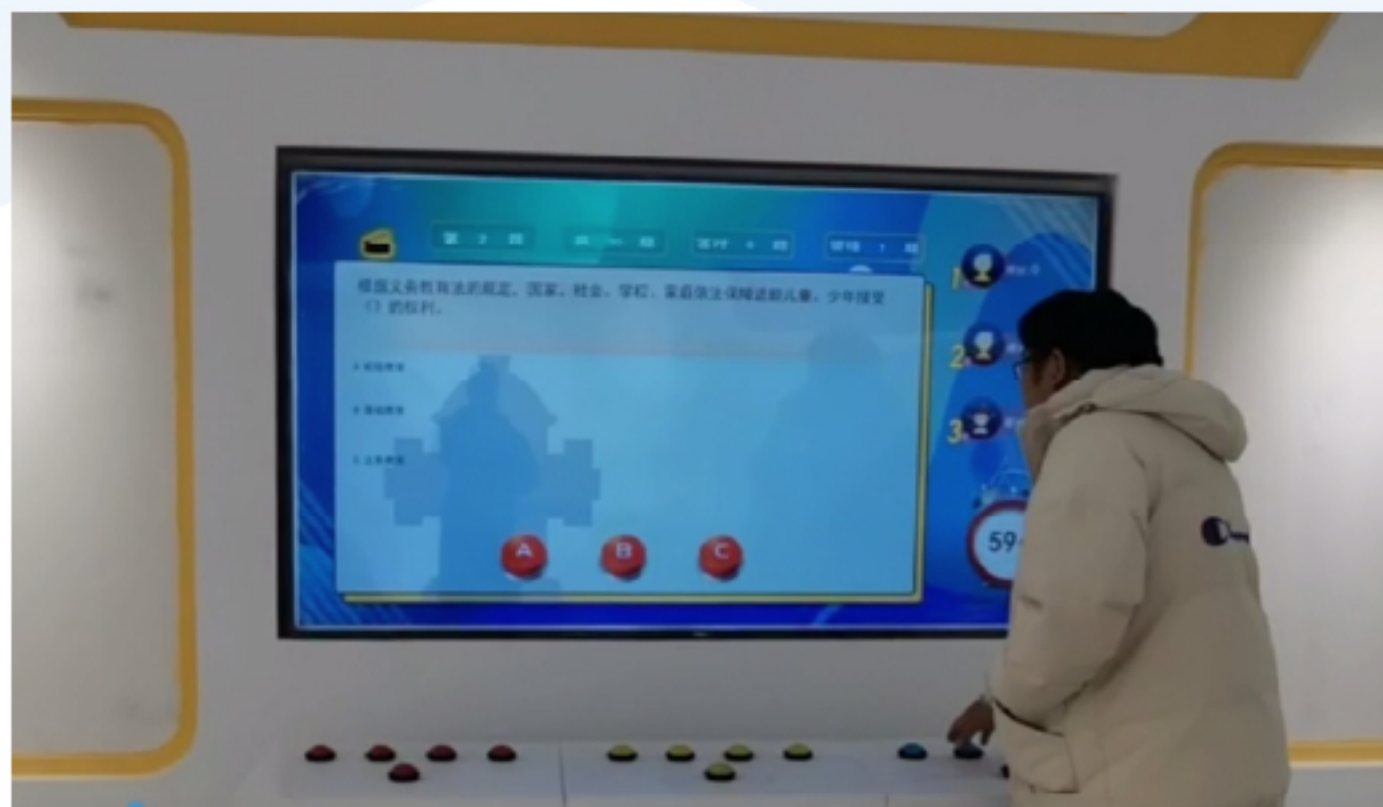

软件介绍

企业展厅来访者参观完，合影留念。屏幕前拍照，AI自动抠出人像，合并到背景上，可以手动切换喜欢的背景。扫码带走！

参考效果视频

https://www.bilibili.com/video/BV1co4y1K7Yu/?vd_source=295a60fcc86211046ffa2ea945199bc2

功能介绍

- 页面可以自定义
- 支持倒计时拍照，自动抠图
- 手动选择喜欢的背景图
- 支持扫码带走
- 支持打印照片
- 支持签名
- 30天免费试用

红外感应翻书

软件介绍

在电子翻书的基础上，增加两个红外感应探头。通过左右两个红外感应探头，胳膊划过左边探头 翻到上一页，胳膊划过右边探头 翻到下一页。实现了隔空翻书，无接触翻书，给用户以新颖的体验

运行环境

- 触摸屏一体机 win7及以上 I5四代 4G 128G
- 两个红外感应探头

功能介绍

- 页面可以自定义
- 支持插入pdf，一键生成书籍
- 将左探头定义为输入字母a
- 将右探头定义为输入字母b 即可
- 支持多本书籍
- 同时支持触摸屏直接触摸滑动翻书
- 30天免费试用

软件介绍

投影机将电脑画面投影到墙面，用户站在墙面，挥动左右手，就可以翻书。通过微软xbox摄像头，预先录制好左手划过和右手划过的手势动作。对应上软件里的放到上一页，下一页。立体的翻书效果，给用户以惊艳的体验。

功能介绍

- 只支持一本书
- 提供Pdf快速生成书籍
- 左手从左向右挥动，翻到上一页
- 右手从右向左挥动，翻到下一页
- 三维立体的纸张翻过动画

运行环境

- 落地触摸屏 win7及以上 i5六代 4g 128g
- 墙上大屏幕 win7及以上 i5 十代 4g 128g
- 通过局域网通信

软件介绍

- 1.两个落地触摸屏，显示ABCD抢答五个按钮，墙上大屏显示题目信息。谁先按下抢答，谁作答，答对加10分，答错减10分。同时显示两个选手当前得分，答完题目，显示各自得分，谁胜谁负。触摸屏与墙上大屏通过udp通信。
- 2.落地两个台子，上面放ABCD抢答五个物理按钮，墙上大屏显示题目信息，物理按钮给墙上大屏发送串口消息，实现按键答题。

运行环境

墙上大屏 Win7及以上 I3 四代 4g 128g