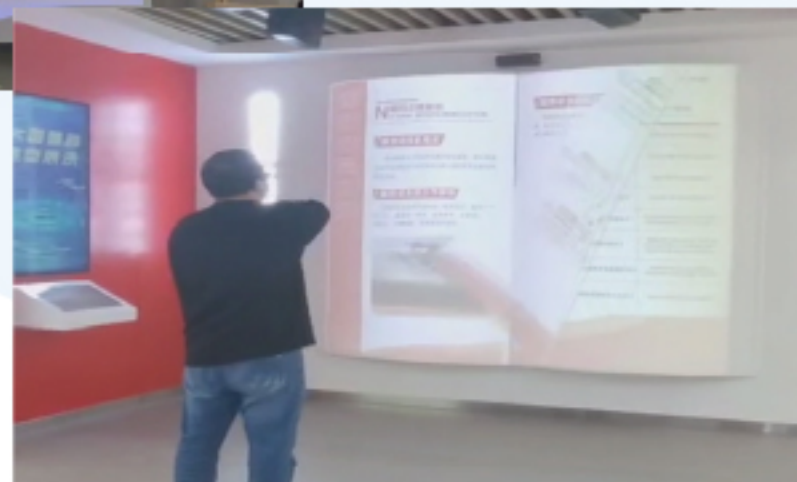

软件介绍

企业展厅来访者参观完，合影留念。屏幕前拍照，AI自动抠出人像，合并到背景上，可以手动切换喜欢的背景。扫码带走！

参考效果视频

https://www.bilibili.com/video/BV1co4y1K7Yu/?vd_source=295a60fcc86211046ffa2ea945199bc2

功能介绍

- 页面可以自定义
- 支持倒计时拍照，自动抠图
- 手动选择喜欢的背景图
- 支持扫码带走
- 支持打印照片
- 支持签名
- 30天免费试用

红外感应翻书

软件介绍

在电子翻书的基础上，增加两个红外感应探头。通过左右两个红外感应探头，胳膊划过左边探头 翻到上一页，胳膊划过右边探头 翻到下一页。实现了隔空翻书，无接触翻书，给用户以新颖的体验

运行环境

- 触摸屏一体机 win7及以上 I5四代 4G 128G
- 两个红外感应探头

功能介绍

- 页面可以自定义
- 支持插入pdf，一键生成书籍
- 将左探头定义为输入字母a
- 将右探头定义为输入字母b 即可
- 支持多本书籍
- 同时支持触摸屏直接触摸滑动翻书
- 30天免费试用

软件介绍

投影机将电脑画面投影到墙面，用户站在墙面，挥动左右手，就可以翻书。通过微软xbox摄像头，预先录制好左手划过和右手划过的手势动作。对应上软件里的放到上一页，下一页。立体的翻书效果，给用户以惊艳的体验。

功能介绍

- 只支持一本书
- 提供Pdf快速生成书籍
- 左手从左向右挥动，翻到上一页
- 右手从右向左挥动，翻到下一页
- 三维立体的纸张翻过动画

运行环境

- 落地触摸屏 win7及以上 i5六代 4g 128g
- 墙上大屏幕 win7及以上 i5 十代 4g 128g
- 通过局域网通信